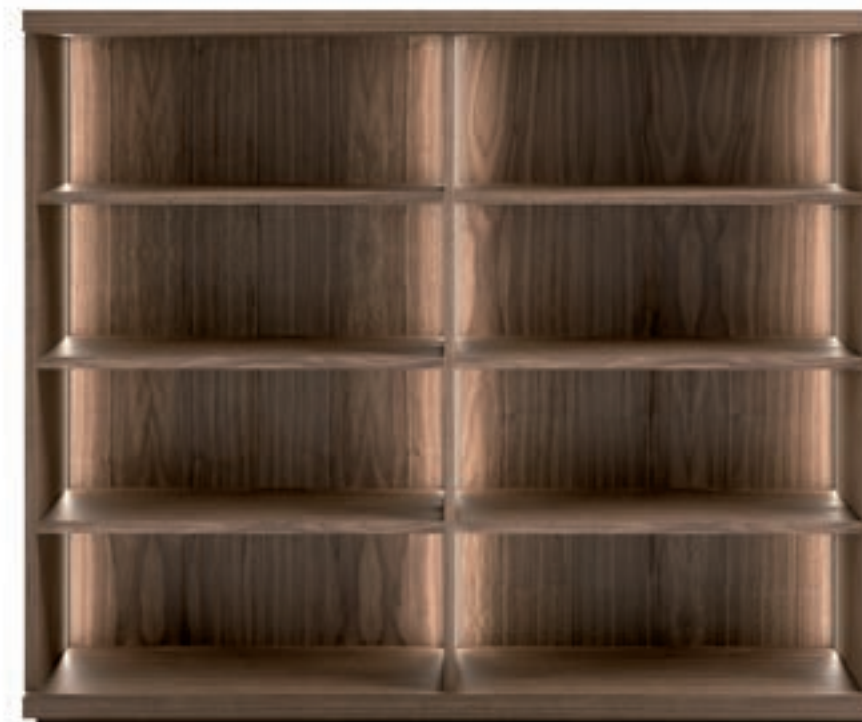

Mod. CT3043
MODULE
INCHES: W70 3/4" D15 3/4" H59 1/2"
CM: W 180 cm D 40 cm H 151 cm
MÓDULO
LARGO 180 cm PROF. 40 cm ALTO 151 cm