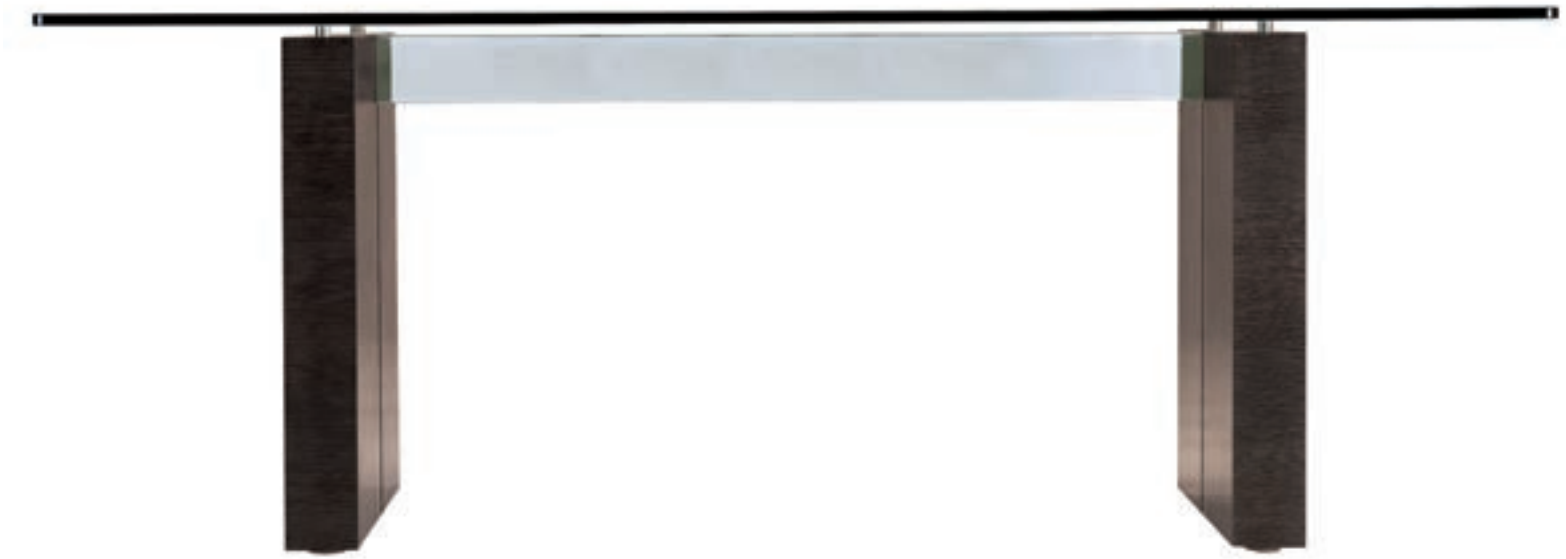

Finish / Acabado: 774
Metal: Brass / Latón

70

Mod. CT0012
RECTANGULAR DINING TABLE (Glass)
INCHES: W86 1/2" D39 1/4" H30"
CM: W 220 cm D 100 cm H 76 cm
MESA DE COMEDOR RECTANGULAR (Cristal)
LARGO 220 cm PROF. 100 cm ALTO 76 cm

Finish / Acabado: 880
Metal: Satin Stainless
Steel / Acero satin

71

Mod. CTEX12
EXTENSION
INCHES: W16 3/4" D39 1/4" H 1/2"
CM: W 42,5 cm D 100 cm H 1,5 cm
EXTENSIBLE
LARGO 42,5 cm PROF. 100 cm ALTO 1,5 cm

city

HURTADO
E V O L U T I O N